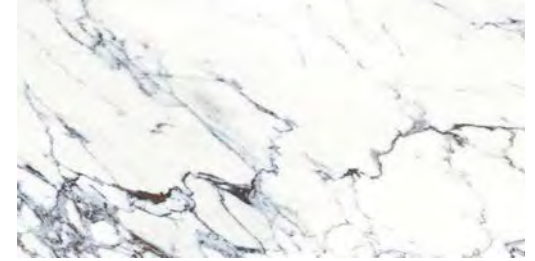

BRECCIA CAPRAIA

ÜRÜN BOYUTLARI / PRODUCT SIZES

ÜRÜN FACE'LERİ / PRODUCT FACES