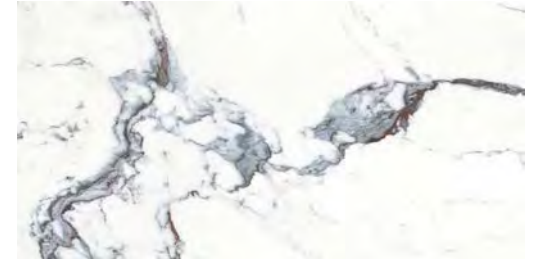

BRECCIA CAPRAIA

ÜRÜN BOYUTLARI / PRODUCT SIZES

ÜRÜN FACE'LERİ / PRODUCT FACES