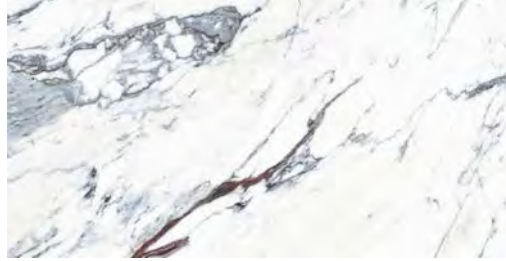

BRECCIA CAPRAIA

ÜRÜN BOYUTLARI / PRODUCT SIZES

ÜRÜN FACE'LERİ / PRODUCT FACES