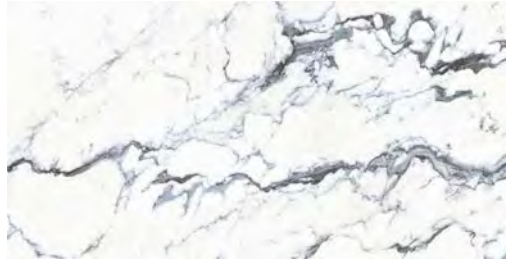

BRECCIA CAPRAIA

ÜRÜN BOYUTLARI / PRODUCT SIZES

ÜRÜN FACE'LERİ / PRODUCT FACES