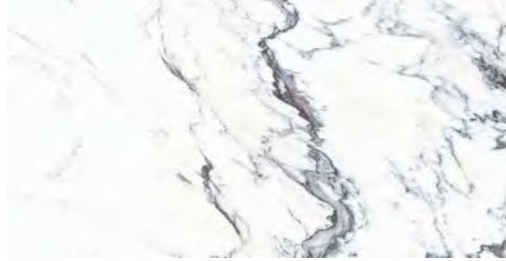

BRECCIA CAPRAIA

ÜRÜN BOYUTLARI / PRODUCT SIZES

ÜRÜN FACE'LERİ / PRODUCT FACES